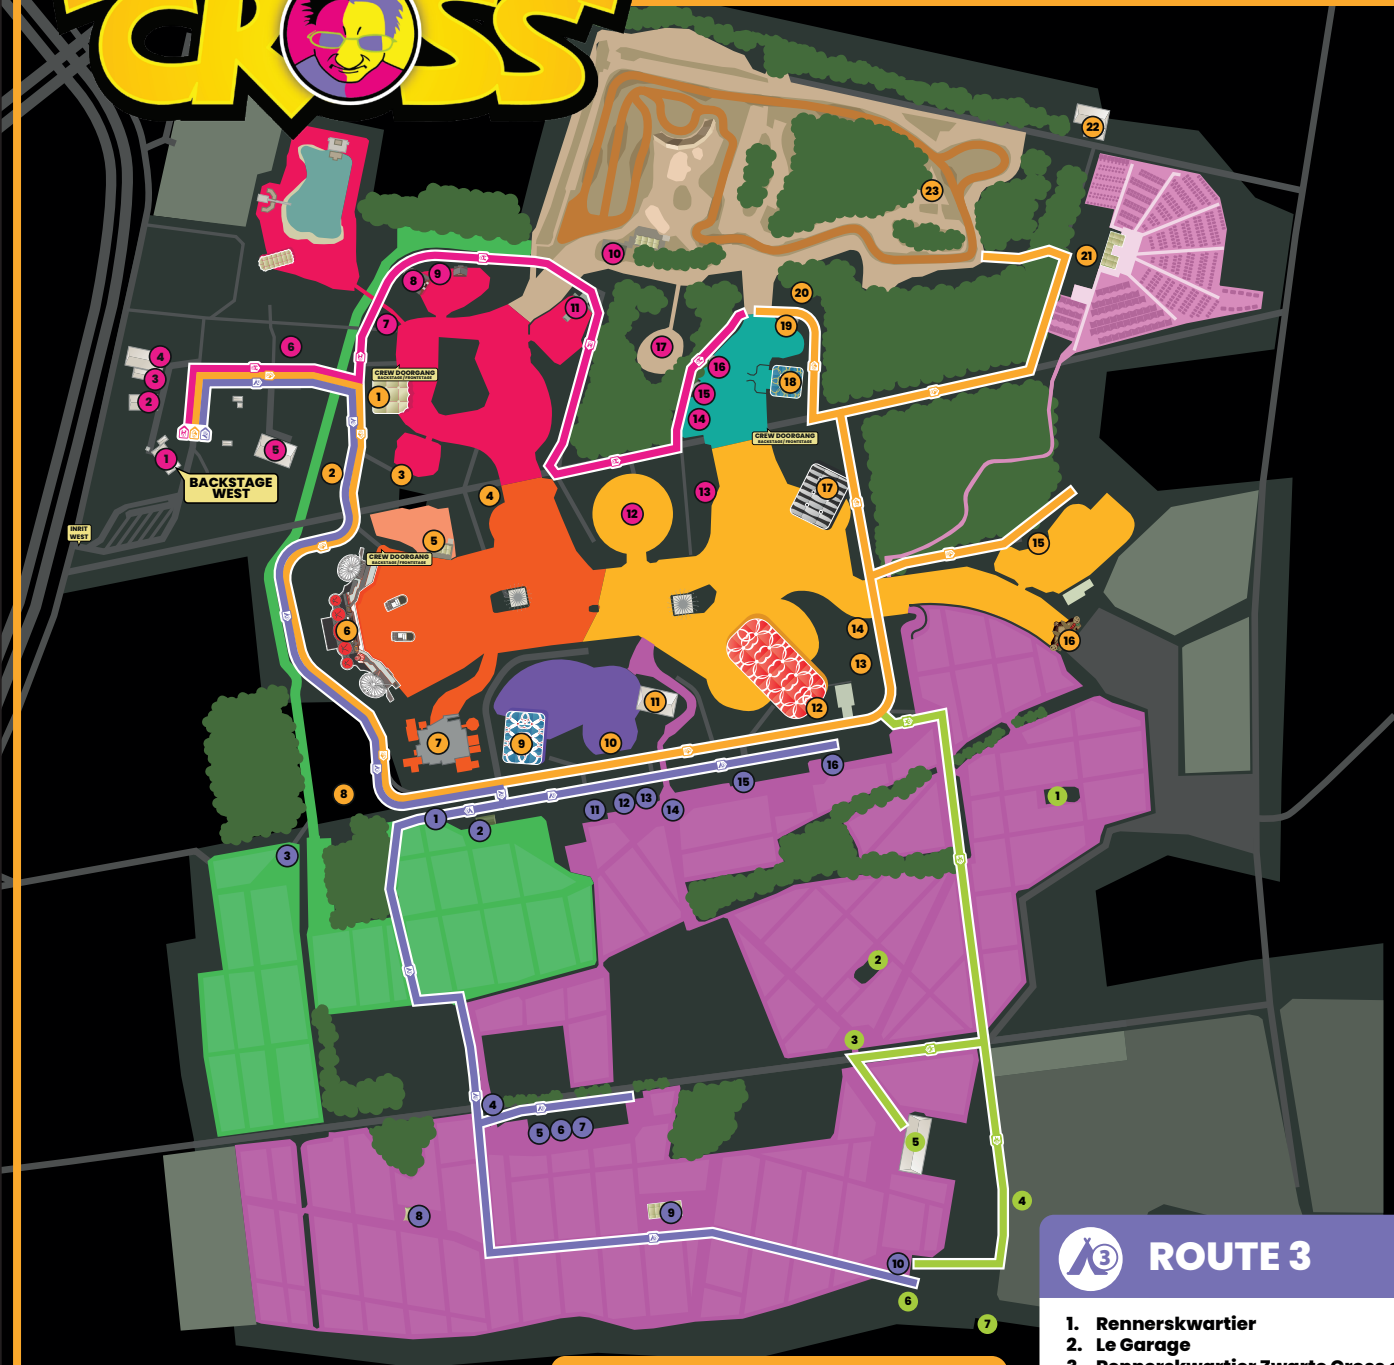

### 1 ZWARTE CROSS OPEN

- Ga na vertrek van Backstage Roemaat, rechtsaf de weg op.
- Bij de kruising met de James Wattstraat sla je linksaf naar de rotonde. Bij de rotonde neem je de 2e afslag.
- Neem de eerste afslag linksaf de Parallelweg op.
- De Entree van het Rennerskwartier bevindt zich aan de rechterkant.

### 4 P-CREW

- Ga na vertrek van Backstage Roemaat, rechtsaf de weg op.
- Bij de kruising met de James Wattstraat sla je linksaf naar de rotonde. Bij de rotonde neem je de 3e afslag.
- Sla vóór de verkeerslichten rechtsaf, naar de Heringsaweg.
- P1 bevindt zich rechts van u.
- Rijd verder voor P2, P3 en P4

### 1 ROUTE 1

1. BS West/PZ Kantoor
2. De Basis
3. Rode Kruis Support
4. Crewcatering 1
5. Centrale opslag
6. Wagenpark
7. EHBO post 200
8. The Roadhouse
9. The Bayou
10. Vip-Deck/MACL
11. The Noaberhood
12. Dansvloer
13. Grolsch Underground
14. Buitenpodium Theaterweide
15. Hydra Theater
16. Universiteit
17. Onderstebovenbos

### 4 ROUTE 4:

1. Buurtkroeg de Finish
2. Buurtkroeg the Wipe-out
3. Voetgangersbrug oost
4. P-Camping 1
5. Polsbandjestent Camping
6. P-Camping 2
7. Touringcars & Kiss en Ride